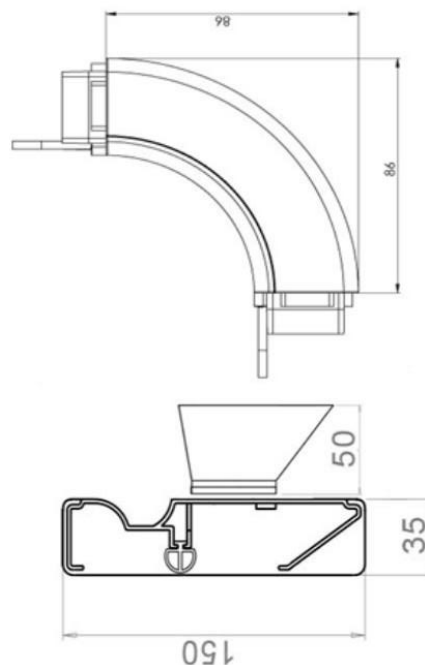

Specjalistyczny rodzaj poręczy, który pełni także funkcję odbojnicy ściennej. Ułatwia poruszanie się oraz amortyzuje uderzenia np. krzesłami, wózkami czy łózkami szpitalnymi. Odbojoporęcz jest polecana jako poręcz szpitalna. Ten typ poręczy znajduje też zastosowanie w: przychodniach, szkołach, szpitalach, obiektach użyteczności publicznej gdzie ważne jest zapewnienie odpowiedniej ochrony ścian.

Odbojoporęcz to dwie funkcje połączone w jednej konstrukcji. Ergonomiczna i wygodna poręcz umożliwiająca poruszanie się osób niepełnosprawnych wzdłuż ściany, a także zabezpieczenie ściany przed uderzeniem bądź przypadkowym zabrudzeniem.

Wysokowytrzymała okładzina z tworzywa sztucznego, konstrukcja nośna z aluminium oraz wbudowany amortyzator, tworzą zgraną całość, która doskonale spełnia swoje zadanie. Wyjątkowo polecana jako odbojnica szpitalna.