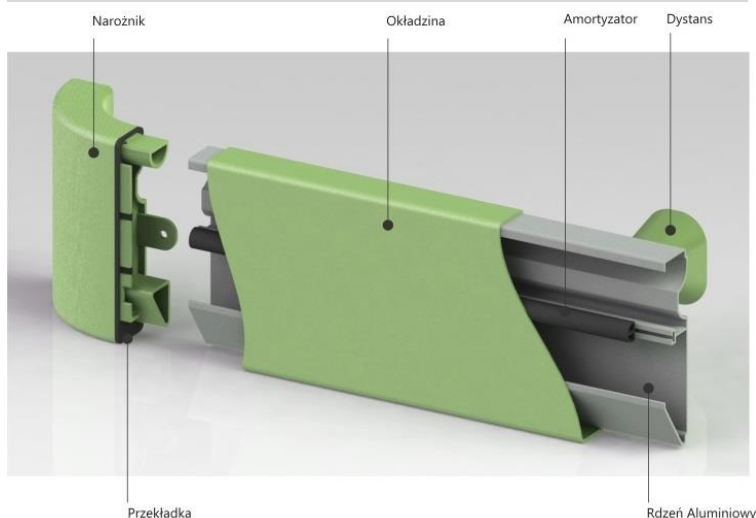

OdbojoPoręcz ConvexAL – Karta Produktu

Nazwa produktu:	OdbojoPoręcz ConvexAL
Klasyfikacja ogniowa:	PN-EN 13501-1+a1/2010
Dostępne szerokości:	150 mm
Grubość:	35 mm
Długość:	4 000 mm
Waga (1m2):	<ul style="list-style-type: none"> • Odbojnica: 2.26 kg • Narożnik: 0.21 kg • Zakończenie: 0.057 kg • Amortyzator: 0.037 kg
Kolor:	Barwione w masie
Materiał:	Wysokowytrzymała okładzina z tworzywa sztucznego PVC, konstrukcja nośna z aluminium oraz wbudowany amortyzator, tworzą wyrób, która doskonale spełnia swoje zadania ochronne.
Tolerancja produkcyjna:	+/- 5%
Konserwacja i czyszczenie:	Zaleca się czyszczenie za pomocą łagodnych detergentów oraz ściereczek lub gąbek do czyszczenia. Nie stosować rozpuszczalników chlorowych, związków nitrowych, ketonów.

Specjalistyczny rodzaj poręczy, który pełni także funkcję odbojnicy ściennej. Ułatwia poruszanie się oraz amortyzuje uderzenia np. krzesłami, wózkami czy łózkami szpitalnymi. Odbojoporęcz jest polecana jako poręcz szpitalna. Ten typ poręczy znajduje też zastosowanie w: przychodniach, szkołach, szpitalach, obiektach użyteczności publicznej gdzie ważne jest zapewnienie odpowiedniej ochrony ścian.

Odbojoporęcz to dwie funkcje połączone w jednej konstrukcji. Ergonomiczna i wygodna poręcz umożliwiająca poruszanie się osób niepełnosprawnych wzdłuż ściany, a także zabezpieczenie ściany przed uderzeniem bądź przypadkowym zabrudzeniem.

Wysokowytrzymała okładzina z tworzywa sztucznego, konstrukcja nośna z aluminium oraz wbudowany amortyzator, tworzą zgraną całość, która doskonale spełnia swoje zadanie. Wyjątkowo polecana jako odbojnica szpitalna.